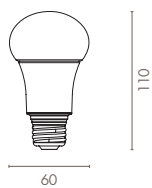

A60 LED-LAMPE

Produkt

A60 LED-Lampe

Lampenform	A60
Fassung	E27
Lichtfarbe	2.700 K
Farbwiedergabe	≥80
Lebensdauer	25.000 h
Garantie	2 Jahre
Details	Eingangsspannung AC220 - 240V ~ 50/60 Hz

Product

A60 LED Lamp

Lamp shape	A60
Socket	E27
CCT	2.700 K
CRI	≥80
Lifetime	25.000 h
Warranty	2 years
Details	Input voltage AC220 - 240V ~ 50/60 Hz

Maße / Dimensions (mm)

Lichtverteilungskurve / Light distribution curve

Spezifikationen / Specifications

Art.-Nr. Art. no.	EAN EAN	Maße dimensions (mm)	Leistung power (Watt)	Ersetzt equivaknt (Watt)	Lichtstrom luminous flux. (Lumen)	Lichtfarbe CCT (Kelvin)	Farbwiederg. CRI	Abstr. Winkel beam angle (Grad/degree)	Dimmbar dimmable	Verp. Einheit pack. unit
131001	4 250 849 100 010	60 x 110	5	32	350	2.700	≥80	230°	x	4
131002	4 250 849 100 027	60 x 110	7,5	40	470	2.700	≥80	230°	x	4
131003	4 250 849 100 034	60 x 110	7,5	40	470	2.700	≥80	230°	✓	4
131004	4 250 849 100 041	60 x 110	10,5	60	806	2.700	≥80	230°	x	4
131005	4 250 849 100 058	60 x 110	10,5	60	806	2.700	≥80	230°	✓	4