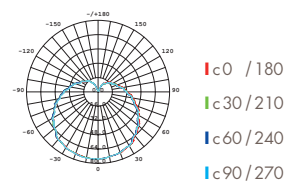

A60 LED-LAMPE

Produkt

A60 LED-Lampe

Lampenform	A60
Fassung	E27
Lichtfarbe	2.700 K
Farbwiedergabe	≥80
Lebensdauer	25.000 h
Garantie	2 Jahre
Details	Eingangsspannung AC220 - 240V ~ 50/60 Hz

Product

A60 LED Lamp

Lamp shape	A60
Socket	E27
CCT	2.700 K
CRI	≥80
Lifetime	25.000 h
Warranty	2 years
Details	Input voltage AC220 - 240V ~ 50/60 Hz

Maße / Dimensions (mm)

Lichtverteilungskurve / Light distribution curve

Spezifikationen / Specifications

Art.-Nr. Art. no.	EAN EAN	Maße dimensions (mm)	Leistung power (Watt)	Ersetzt equivaknt (Watt)	Lichtstrom luminous flux. (Lumen)	Lichtfarbe CCT (Kelvin)	Farbwiederg. CRI	Abstr. Winkel beam angle (Grad/degree)	Dimmbar dimmable	Verp. Einheit pack. unit
131001	4 250 849 100 010	60 x 110	5	32	350	2.700	≥80	230°	x	4
131002	4 250 849 100 027	60 x 110	7,5	40	470	2.700	≥80	230°	x	4
131003	4 250 849 100 034	60 x 110	7,5	40	470	2.700	≥80	230°	✓	4
131004	4 250 849 100 041	60 x 110	10,5	60	806	2.700	≥80	230°	x	4
131005	4 250 849 100 058	60 x 110	10,5	60	806	2.700	≥80	230°	✓	4