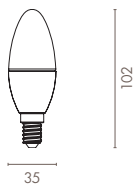

B35 LED-KERZE

Produkt

B35 LED Lichtkerze

Lampenform	B35
Fassung	E14
Abdeckung	Matt/Klar
Lichtfarbe	2.700 K
Farbwiedergabe	≥80
Lebensdauer	20.000 h
Garantie	2 Jahre
Details	Eingangsspannung AC220-240V ~ 50/60 Hz

Product

B35 LED Candle

Lamp shape	B35
Socket	E14
Cover	Frosted/Clear
CCT	2.700 K
CRI	≥80
Lifetime	20.000 h
Warranty	2 years
Details	Input voltage AC220-240V ~ 50/60 Hz

Maße / Dimensions (mm)

Lichtverteilungskurve / Light distribution curve

Spezifikationen / Specifications

Art.-Nr. Art. no.	EAN EAN	Maße dimensions (mm)	Leistung power (Watt)	Ersetzt equivalent (Watt)	Lichtstrom luminous flux. (Lumen)	Lichtfarbe CCT (Kelvin)	Abstr. Winkel beam angle (Grad/degree)	Dimmbar dimmable	Abdeckung Cover	Verp. Einheit pack. unit
133001	4 250 849 100 072	35 x 102	4,5	25	250	2.700	160°	x	Matt/Frosted	6
133002	4 250 849 100 089	35 x 102	4,5	25	250	2.700	270°	x	Klar/Clear	6
133003	4 250 849 100 096	35 x 102	4,5	25	250	2.700	160°	✓	Matt/Frosted	6
133004	4 250 849 100 102	35 x 102	4,5	25	250	2.700	270°	✓	Klar/Clear	6