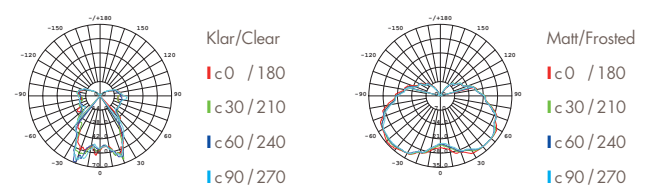

B35 LED-KERZE

Produkt

B35 LED Lichtkerze

Lampenform	B35
Fassung	E14
Abdeckung	Matt/Klar
Lichtfarbe	2.700 K
Farbwiedergabe	≥80
Lebensdauer	20.000 h
Garantie	2 Jahre
Details	Eingangsspannung AC220-240V ~ 50/60 Hz

Product

B35 LED Candle

Lamp shape	B35
Socket	E14
Cover	Frosted/Clear
CCT	2.700 K
CRI	≥80
Lifetime	20.000 h
Warranty	2 years
Details	Input voltage AC220-240V ~ 50/60 Hz

Maße / Dimensions (mm)

Lichtverteilungskurve / Light distribution curve

Spezifikationen / Specifications

Art.-Nr. Art. no.	EAN EAN	Maße dimensions (mm)	Leistung power (Watt)	Ersetzt equivalent (Watt)	Lichtstrom luminous flux. (Lumen)	Lichtfarbe CCT (Kelvin)	Abstr. Winkel beam angle (Grad/degree)	Dimmbar dimmable	Abdeckung Cover	Verp. Einheit pack. unit
133001	4 250 849 100 072	35 x 102	4,5	25	250	2.700	160°	x	Matt/Frosted	6
133002	4 250 849 100 089	35 x 102	4,5	25	250	2.700	270°	x	Klar/Clear	6
133003	4 250 849 100 096	35 x 102	4,5	25	250	2.700	160°	✓	Matt/Frosted	6
133004	4 250 849 100 102	35 x 102	4,5	25	250	2.700	270°	✓	Klar/Clear	6