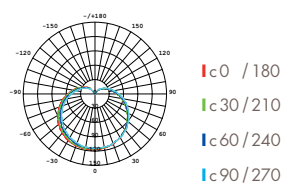

G30 LED-LAMPE

Produkt

G30 LED Lampe

Lampenform	G30
Fassung	E27
Lichtfarbe	2.700 K
Farbwiedergabe	≥80
Lebensdauer	25.000 h
Garantie	2 Jahre
Details	Eingangsspannung AC230V ~ 50/60 Hz

Product

G30 LED Lamp

Lamp shape	G30
Socket	E27
CCT	2.700 K
CRI	≥80
Lifetime	25.000 h
Warranty	2 years
Details	Input voltage AC230V ~ 50/60 Hz

Maße / Dimensions (mm)

Lichtverteilungskurve / Light distribution curve

Spezifikationen / Specifications

Art.-Nr. Art. no.	EAN EAN	Maße dimensions (mm)	Leistung power (Watt)	Ersetzt equivalent (Watt)	Lichtstrom luminous flux. (Lumen)	Lichtfarbe CCT (Kelvin)	Farbwiederg. CRI	Abstr. Winkel beam angle (Grad/degree)	Dimmbar dimmable	Verp. Einheit pack. unit
132001	4 250 849 100 065	95 x 125	10	50	650	2.700	≥80	160°	✓	2