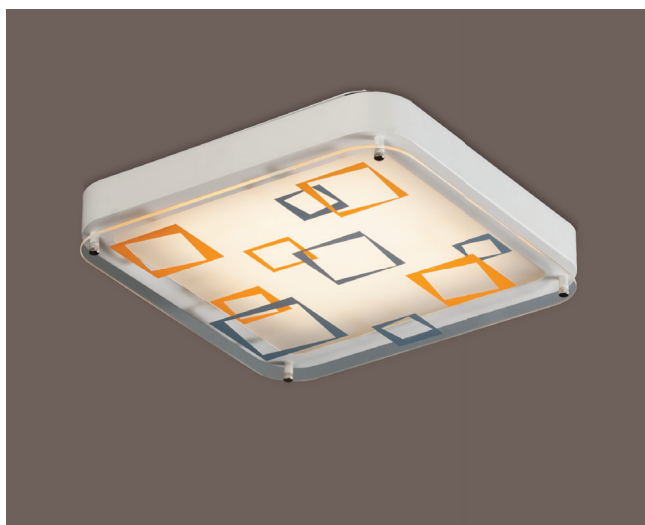

LED BASE LIGHT MIT DEKORATIVER SCHEIBE

Produkt

LED Base Light mit dekorativer Scheibe

Leuchtenform	Quadratisch
Lichtfarbe	3.000 K
Farbwiedergabe	≥80
Lebensdauer	40.000 h
Garantie	3 Jahre
Schutzklasse	IP20
Details	Eingangsspannung AC220 - 240V ~ 50/60 Hz

Product

LED Base Light With Decorative Pane

Shape	Square
CCT	3.000 K
CRI	≥80
Lifetime	40.000 h
Warranty	3 years
Protection class	IP20
Details	Input voltage AC220 - 240V ~ 50/60 Hz

Maße / Dimensions (mm)

Lichtverteilungskurve / Light distribution curve

Spezifikationen / Specifications

Art.-Nr. Art. no.	EAN EAN	Maße dimensions (mm)	Leistung power (Watt)	Lichtstrom luminous flux. (Lumen)	Lichtfarbe CCT (Kelvin)	Abstr. Winkel beam angle (Grad/degree)	Dimmbar dimmmable
181018	4 250 849 101 239	300 x 300 x 65	17	850	3.000	180°	X
181019	4 250 849 100 246	400 x 400 x 65	20	1.200	3.000	180°	X