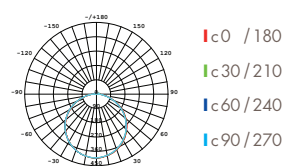

Product

LED Base Light With Decorative Pane

Shape	Square
CCT	3.000 K
CRI	≥80
Lifetime	40.000 h
Warranty	3 years
Protection class	IP20
Details	Input voltage AC220 - 240V ~ 50/60 Hz

Maße / Dimensions (mm)

Lichtverteilungskurve / Light distribution curve

Spezifikationen / Specifications

Art.-Nr. Art. no.	EAN EAN	Maße dimensions (mm)	Leistung power (Watt)	Lichtstrom luminous flux. (Lumen)	Lichtfarbe CCT (Kelvin)	Abstr. Winkel beam angle (Grad/degree)	Dimmbar dimmmable
181018	4 250 849 101 239	300 x 300 x 65	17	850	3.000	180°	X
181019	4 250 849 100 246	400 x 400 x 65	20	1.200	3.000	180°	X