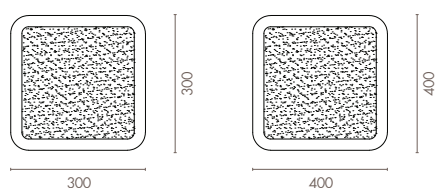

LED BASE LIGHT MIT DEKORATIVER SCHEIBE

Produkt

LED Base Light mit dekorativer Scheibe

Leuchtenform	Quadratisch
Lichtfarbe	3.000 K
Farbwiedergabe	≥80
Lebensdauer	40.000 h
Garantie	3 Jahre
Schutzklasse	IP20
Details	Eingangsspannung AC220 - 240V ~ 50/60 Hz

Product

LED Base Light With Decorative Pane

Shape	Square
CCT	3.000 K
CRI	≥80
Lifetime	40.000 h
Warranty	3 years
Protection class	IP20
Details	Input voltage AC220 - 240V ~ 50/60 Hz

Maße / Dimensions (mm)

Lichtverteilungskurve / Light distribution curve

Spezifikationen / Specifications

Art.-Nr. Art. no.	EAN EAN	Maße dimensions (mm)	Leistung power (Watt)	Lichtstrom luminous flux. (Lumen)	Lichtfarbe CCT (Kelvin)	Abstr. Winkel beam angle (Grad/degree)	Dimmbar dimmmable
181018	4 250 849 101 239	300 x 300 x 65	17	850	3.000	180°	X
181019	4 250 849 100 246	400 x 400 x 65	20	1.200	3.000	180°	X