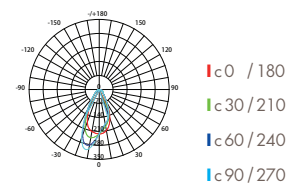

Product

LED C-Motion Downlight

Shape	Square
CCT	3.000K
CRI	≥80
Lifetime	40.000 h
Warranty	3 years
Protection class	IP40
Details	Input voltage AC100 - 240V ~ 50/60 Hz

Maße / Dimensions (mm)

Lichtverteilungskurve / Light distribution curve

Spezifikationen / Specifications

Art.-Nr. Art. no.	EAN EAN	Maße dimensions (mm)	Leistung power (Watt)	Lichtstrom luminous flux. (Lumen)	Lichtfarbe CCT (Kelvin)	Abstr. Winkel beam angle (Grad/degree)	Dimmbar dimmable	Deckenausschnitt cut-out (mm)	Farbring c-m
191003	4 250 849 101 307	80 x 80 x 36,5	7	300	3.000	36°	X	65 x 65	Rot/Red
191017	4 250 849 101 697	80 x 80 x 36,5	7	300	3.000	36°	X	65 x 65	Grün/Green
191019	4 250 849 101 710	80 x 80 x 36,5	7	300	3.000	36°	X	65 x 65	Amber/Amber
191021	4 250 849 101 734	80 x 80 x 36,5	7	300	3.000	36°	X	65 x 65	Blau/Blue