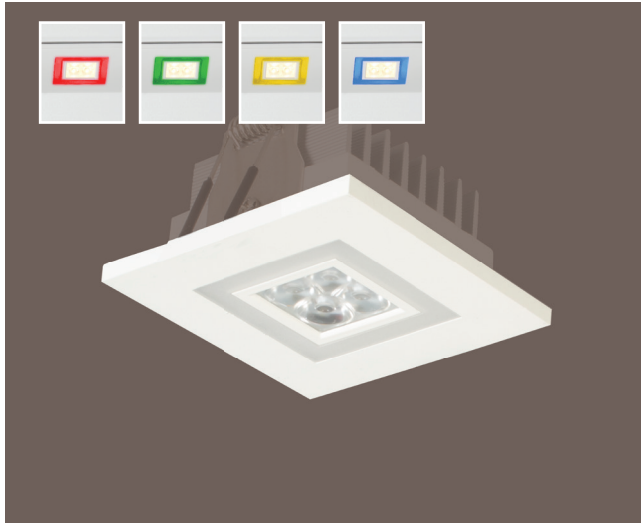

LED C-MOTION, QUADRATISCH

Extras

Art.-Nr. Art. no.	EAN EAN	Beschreibung description
011039	4 250 849 103 110	Treiber 30 W/Driver 30 W

Produkt

LED C-Motion Einbauleuchte

Leuchtenform	Quadratisch
Lichtfarbe	3.000 K
Farbwiedergabe	≥80
Lebensdauer	40.000 h
Garantie	3 Jahre
Schutzklasse	IP40
Details	Eingangsspannung AC100 - 240V ~ 50/60 Hz

Product

LED C-Motion Downlight

Shape	Square
CCT	3.000K
CRI	≥80
Lifetime	40.000 h
Warranty	3 years
Protection class	IP40
Details	Input voltage AC100 - 240V ~ 50/60 Hz

Maße / Dimensions (mm)

Lichtverteilungskurve / Light distribution curve

Spezifikationen / Specifications

Art.-Nr. Art. no.	EAN EAN	Maße dimensions (mm)	Leistung power (Watt)	Lichtstrom luminous flux. (Lumen)	Lichtfarbe CCT (Kelvin)	Abstr. Winkel beam angle (Grad/degree)	Dimmbar dimmable	Deckenausschnitt cut-out (mm)	Farbring c-m
191003	4 250 849 101 307	80 x 80 x 36,5	7	300	3.000	36°	X	65 x 65	Rot/Red
191017	4 250 849 101 697	80 x 80 x 36,5	7	300	3.000	36°	X	65 x 65	Grün/Green
191019	4 250 849 101 710	80 x 80 x 36,5	7	300	3.000	36°	X	65 x 65	Amber/Amber
191021	4 250 849 101 734	80 x 80 x 36,5	7	300	3.000	36°	X	65 x 65	Blau/Blue