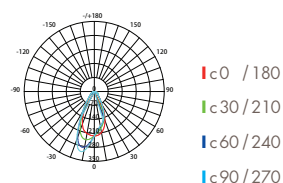

### Spezifikationen / Specifications

Art.-Nr. Art. no.	EAN EAN	Maße dimensions (mm)	Leistung power (Watt)	Lichtstrom luminous flux. (Lumen)	Lichtfarbe CCT (Kelvin)	Abstr. Winkel beam angle (Grad/degree)	Dimmbar dimmable	Deckenausschnitt cut-out (mm)	Farbring c-m
191001	4 250 849 101 284	ø109 x 37	6	220	3.000	36°	X	ø98	Rot/Red
191011	4 250 849 101 635	ø109 x 37	6	220	3.000	36°	X	ø98	Grün/Green
191013	4 250 849 101 659	ø109 x 37	6	220	3.000	36°	X	ø98	Amber/Amber
191015	4 250 849 101 673	ø109 x 37	6	220	3.000	36°	X	ø98	Blau/Blue