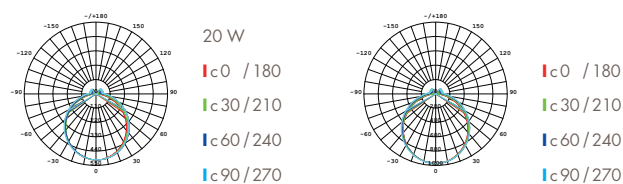

### LED White Ice Glossy

Leuchtenform	Rechteckig
Lichtfarbe	4.000 K
Farbwiedergabe	≥80
Lebensdauer	30.000 h
Garantie	3 Jahre
Schutzklasse	IP20
Details	Eingangsspannung AC100 - 240V ~ 50/60 Hz

## Spezifikationen / Specifications

Art.-Nr. Art. no.	EAN EAN	Maße dimensions (mm)	Leistung power (Watt)	Lichtstrom luminous flux. (Lumen)	Lichtfarbe CCT (Kelvin)	Abstr. Winkel beam angle (Grad/degree)	Dimmbar dimmable
181010	4 250 849 101 154	660 x 300 x 80	20	1.500	4.000	120°	X
181011	4 250 849 101 161	1.320 x 300 x 80	40	3.000	4.000	120°	X