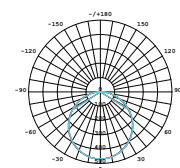

LED White Ice

Shape	Round
CCT	4.000 K
CRI	≥80
Lifetime	30.000 h
Warranty	3 years
Protection class	IP20
Details	Input voltage AC100 - 240V ~ 50/60 Hz

Lichtverteilungskurve / Light distribution curve

14 W, 3.000 K

lc0 / 180
lc30 / 210
lc60 / 240
lc90 / 270

22 W, 4.000 K

lc0 / 180
lc30 / 210
lc60 / 240
lc90 / 270

Spezifikationen / Specifications

Art.-Nr. Art. no.	EAN EAN	Maße dimensions (mm)	Leistung power (Watt)	Lichtstrom luminous flux. (Lumen)	Lichtfarbe CCT (Kelvin)	Abstr. Winkel beam angle (Grad/degree)	Dimmbar dimmable
181007	4 250 849 101 123	ø305 x 80	14	1.000	4.000	120°	X
181008	4 250 849 101 130	ø410 x 86	22	1.700	4.000	120°	X