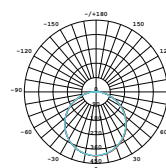

LED WHITE ICE, RUND

Produkt

LED White Ice

Leuchtenform	Rund
Lichtfarbe	4.000 K
Farbwiedergabe	≥80
Lebensdauer	30.000 h
Garantie	3 Jahre
Schutzklasse	IP20
Details	Eingangsspannung AC100 - 240V ~ 50/60 Hz

Product

LED White Ice

Shape	Round
CCT	4.000 K
CRI	≥80
Lifetime	30.000 h
Warranty	3 years
Protection class	IP20
Details	Input voltage AC100 - 240V ~ 50/60 Hz

Lichtverteilungskurve / Light distribution curve

14 W, 3.000 K

lc0 / 180
lc30 / 210
lc60 / 240
lc90 / 270

22 W, 4.000 K

lc0 / 180
lc30 / 210
lc60 / 240
lc90 / 270

Spezifikationen / Specifications

Art.-Nr. Art. no.	EAN EAN	Maße dimensions (mm)	Leistung power (Watt)	Lichtstrom luminous flux. (Lumen)	Lichtfarbe CCT (Kelvin)	Abstr. Winkel beam angle (Grad/degree)	Dimmbar dimmable
181007	4 250 849 101 123	ø305 x 80	14	1.000	4.000	120°	X
181008	4 250 849 101 130	ø410 x 86	22	1.700	4.000	120°	X