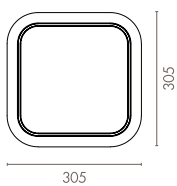

# LED WHITE ICE, QUADRATISCH

## Produkt

LED White Ice

Leuchtenform	Quadratisch
Lichtfarbe	4.000 K
Farbwiedergabe	≥80
Lebensdauer	30.000 h
Garantie	3 Jahre
Schutzklasse	IP20
Details	Eingangsspannung AC100 - 240V ~ 50/60 Hz

## Maße / Dimensions (mm)

## Spezifikationen / Specifications

Art.-Nr. Art. no.	EAN EAN	Maße dimensions (mm)	Leistung power (Watt)	Lichtstrom luminous flux. (Lumen)	Lichtfarbe CCT (Kelvin)	Abstr. Winkel beam angle (Grad/degree)	Dimmbar dimmmable
181006	4 250 849 101 116	305 x 305 x 80	14	1.000	4.000	120°	X