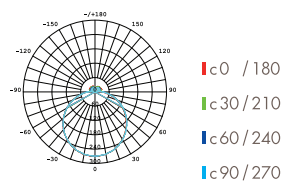

## Produkt

LED White Ice

Leuchtenform	Quadratisch
Lichtfarbe	4.000 K
Farbwiedergabe	≥80
Lebensdauer	30.000 h
Garantie	3 Jahre
Schutzklasse	IP20
Details	Eingangsspannung AC100 - 240V ~ 50/60 Hz

## Product

LED White Ice

Shape	Square
CCT	4.000 K
CRI	≥80
Lifetime	30.000 h
Warranty	3 years
Protection class	IP20
Details	Input voltage AC100 - 240V ~ 50/60 Hz

## Maße / Dimensions (mm)

## Spezifikationen / Specifications

Art.-Nr. Art. no.	EAN EAN	Maße dimensions (mm)	Leistung power (Watt)	Lichtstrom luminous flux. (Lumen)	Lichtfarbe CCT (Kelvin)	Abstr. Winkel beam angle (Grad/degree)	Dimmbar dimmmable
181006	4 250 849 101 116	305 x 305 x 80	14	1.000	4.000	120°	X