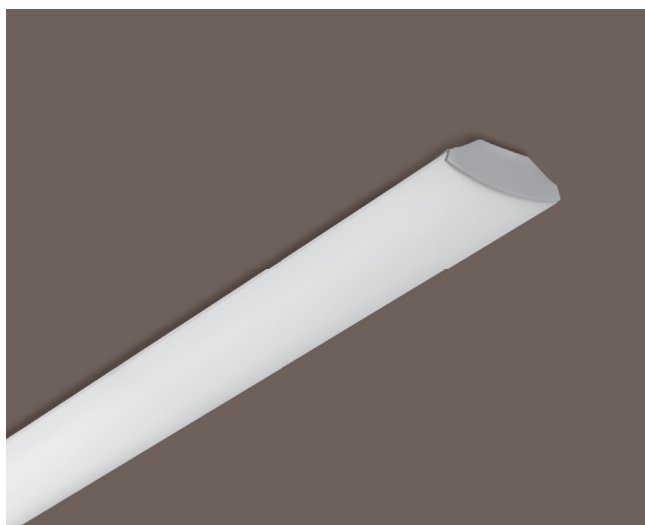

LED UNIVERSAL-LEUCHE

Extras

Art.-Nr. Art. no.	EAN EAN	Beschreibung description
011001	4 250 849 101 449	Seilaufhängung/suspension set

Produkt

LED Universal-Leuchte

Leuchtenform	Rechteckig
Lichtfarbe	3.000 K/4.000 K
Farbwiedergabe	≥80
Lebensdauer	35.000 h
Garantie	3 Jahre
Schutzklasse	IP20
Details	Eingangsspannung AC100 - 240V ~ 50/60 Hz

Product

LED Universal Light

Shape	Rectangle
CCT	4.000 K
CRI	≥80
Lifetime	35.000 h
Warranty	3 years
Protection class	IP20
Details	Input voltage AC100 - 240V ~ 50/60 Hz

Lichtverteilungskurve / Light distribution curve

Spezifikationen / Specifications

Art.-Nr. Art. no.	EAN EAN	Maße dimensions (mm)	Leistung power (Watt)	Lichtstrom luminous flux. (Lumen)	Lichtfarbe CCT (Kelvin)	Abstr. Winkel beam angle (Grad/degree)	Dimmbar dimmmable
181012	4 250 849 101 178	626 x 140 x 50	25	1.650	3.000	120°	X
181013	4 250 849 101 185	626 x 140 x 50	25	1.800	4.000	120°	X
181014	4 250 849 101 192	1.235 x 140 x 50	44	3.000	3.000	120°	X
181015	4 250 849 101 208	1.235 x 140 x 50	44	3.200	4.000	120°	X
181024	4 250 849 101 581	1.535 x 140 x 50	55	3.700	3.000	120°	X
181025	4 250 849 101 598	1.535 x 140 x 50	55	4.000	4.000	120°	X