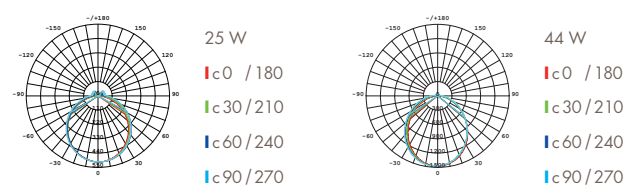

LED UNIVERSAL-LEUCHE

Extras

Art.-Nr. Art. no.	EAN EAN	Beschreibung description
011001	4 250 849 101 449	Seilaufhängung/suspension set

Produkt

LED Universal-Leuchte

Leuchtenform	Rechteckig
Lichtfarbe	3.000 K/4.000 K
Farbwiedergabe	≥80
Lebensdauer	35.000 h
Garantie	3 Jahre
Schutzklasse	IP20
Details	Eingangsspannung AC100 - 240V ~ 50/60 Hz

Product

LED Universal Light

Shape	Rectangle
CCT	4.000 K
CRI	≥80
Lifetime	35.000 h
Warranty	3 years
Protection class	IP20
Details	Input voltage AC100 - 240V ~ 50/60 Hz

Lichtverteilungskurve / Light distribution curve

Spezifikationen / Specifications

Art.-Nr. Art. no.	EAN EAN	Maße dimensions (mm)	Leistung power (Watt)	Lichtstrom luminous flux. (Lumen)	Lichtfarbe CCT (Kelvin)	Abstr. Winkel beam angle (Grad/degree)	Dimmbar dimmmable
181012	4 250 849 101 178	626 x 140 x 50	25	1.650	3.000	120°	X
181013	4 250 849 101 185	626 x 140 x 50	25	1.800	4.000	120°	X
181014	4 250 849 101 192	1.235 x 140 x 50	44	3.000	3.000	120°	X
181015	4 250 849 101 208	1.235 x 140 x 50	44	3.200	4.000	120°	X
181024	4 250 849 101 581	1.535 x 140 x 50	55	3.700	3.000	120°	X
181025	4 250 849 101 598	1.535 x 140 x 50	55	4.000	4.000	120°	X